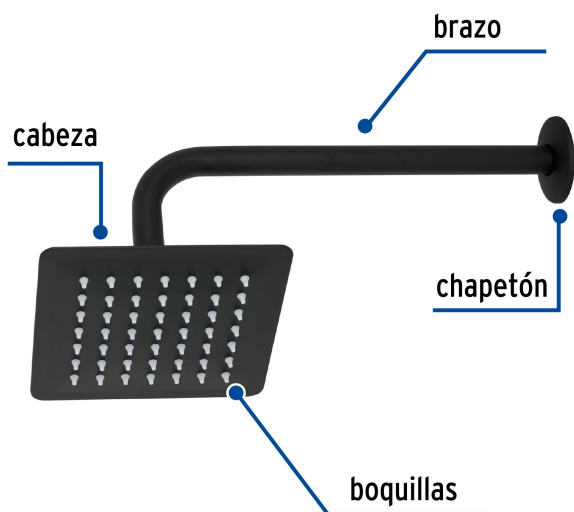

FOSET.

CÓDIGO: 47748 CLAVE: R-414M

## Regadera cuadrada 6", acero inox, con brazo, negro, Túbig

- Ahorradora en baja presión
- Fabricada en acero inoxidable
- Cabeza articulada y boquillas de fácil limpieza
- Para mayor flujo de agua se puede retirar el reductor
- Funciona desde baja presión
- Grado ecológico

### Especificaciones

Medida	6" (15 cm)
Acabado	Negro mate
Presión de trabajo mínima	0.25 kgf/cm <sup>2</sup>
Conexión de entrada	1/2" - 14 NPT
Brazo de pared	30 cm
Diámetro del chapetón	58 mm
Empaque individual	Caja
Master	12
Pallet	288
Inner	2

### País de origen

Fabricado en China bajo las estrictas especificaciones de Truper

Imágenes complementarias

Para mayor flujo de agua se puede retirar el reductor