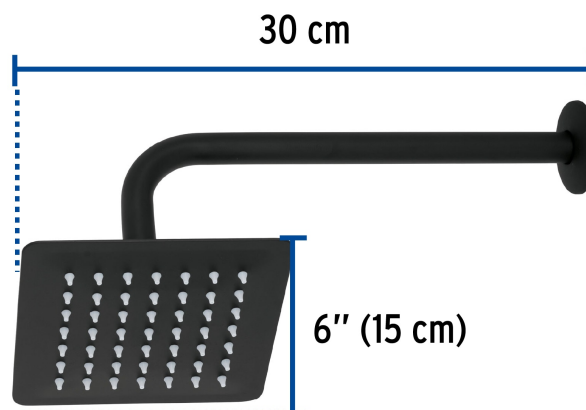

Imágenes complementarias

Para mayor flujo de agua se puede retirar el reductor