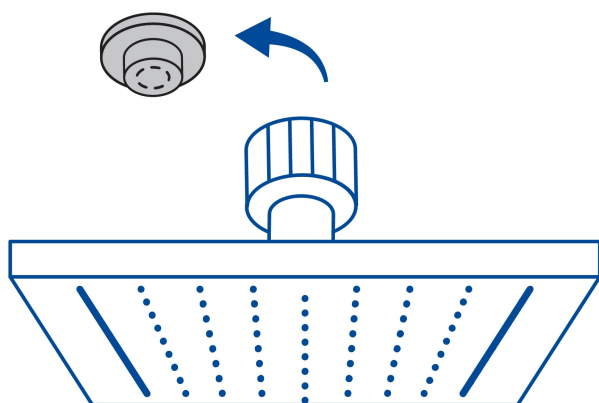

Imágenes complementarias

Para mayor flujo de agua se puede retirar el reductor