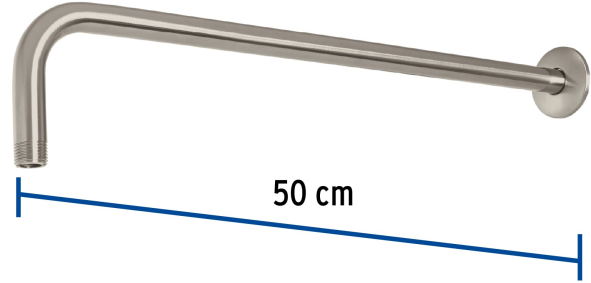

CÓDIGO: 47753 CLAVE: BCH-650N

Brazo recto 50 cm con chapetón para regadera, satín, Foset

- Fabricado en acero inoxidable
- Incluye chapetón

ACABADO
SATÍN
SIN
HUELLAS

Certificaciones y garantías

Especificaciones

Tipo de brazo	De pared
Acabado	Satín
Cuerda	1/2" - 14 NPT
Largo	50 cm
Diámetro del chapetón	58 mm
Empaque individual	Caja
Master	24
Pallet	576
Inner	2

País de origen

Fabricado en China bajo las estrictas especificaciones de Truper

Imágenes complementarias

Para regadera cuadrada de 8"

R-415N