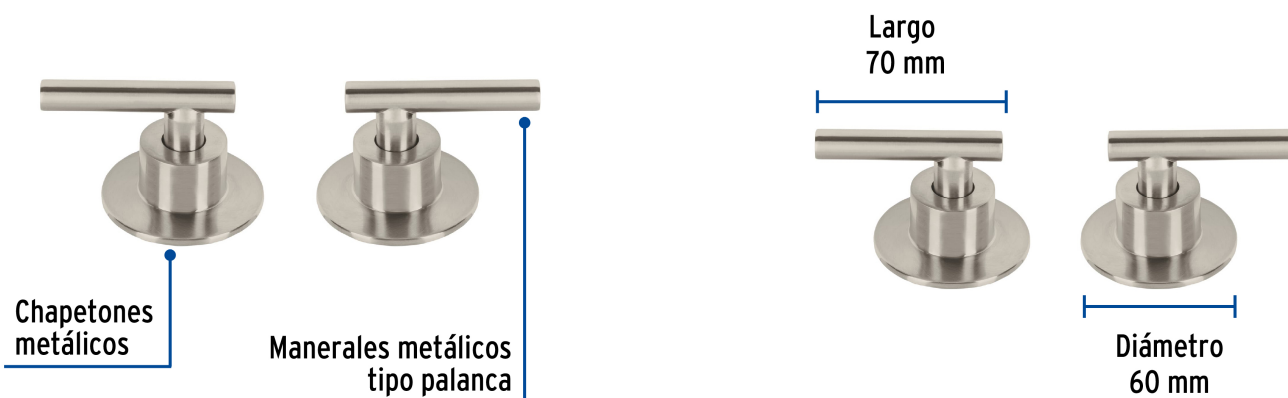

CÓDIGO: 46876 CLAVE: TBMR-62N

Juego de 2 manerales para regadera, palanca, satín, Tubig

- Maneral tipo palanca metálico
- Para llaves de empotrar modelos TBE-062N y TBE-662N marca Foset Tubig®

Certificaciones y garantías

Especificaciones

Acabado	Satín
Largo	70 mm
Diámetro	60 mm
Peso por pieza	113 g
Empaque individual	Caja
Master	24
Pallet	2304
Inner	4

País de origen

Fabricado en China bajo las estrictas especificaciones de Truper

Imagenes complementarias**Para llaves de empotrar****TBE-062N****TBE-662N**