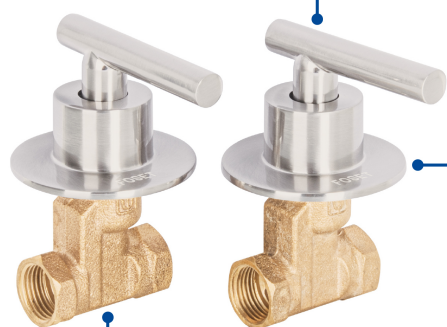

## Juego llaves empotrar roscables, palanca satín, Túbig

- Cuerpos de bronce con 80% de cobre para máxima duración
- Manerales tipo palanca y chapetón metálico
- Alta resistencia a la corrosión
- Cartuchos cerámicos 1/4 de vuelta, de suave y fácil apertura

### Especificaciones

Acabado	Satín
Tipo de rosca entrada y salida	1/2" - 14 NPT
Empaque individual	Caja
Master	24
Pallet	576
Inner	2

### País de origen

Fabricado en China bajo las estrictas especificaciones de Truper

Imágenes complementarias

Manerales metálicos

Cuerpos de bronce

Chapetones metálicos

Conexiones roscables 1/2" - 14 NPT