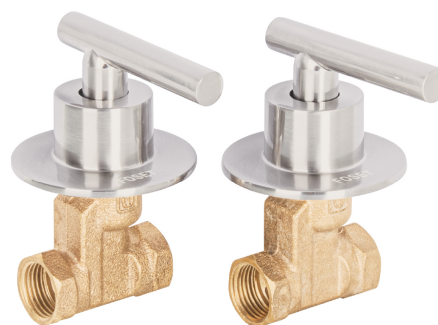

CÓDIGO: 46778 CLAVE: TBE-062N

## Juego llaves empotrar roscables, palanca satín, Túbig

- Cuerpos de bronce con 80% de cobre para máxima duración
- Manerales tipo palanca y chapetón metálico
- Alta resistencia a la corrosión
- Cartuchos cerámicos 1/4 de vuelta, de suave y fácil apertura

### Especificaciones

Acabado	Satín
Tipo de rosca entrada y salida	1/2" - 14 NPT
Empaque individual	Caja
Master	24
Pallet	576
Inner	2

### País de origen

Fabricado en China bajo las estrictas especificaciones de Truper

Imágenes complementarias

Manerales metálicos

Cuerpos de bronce

Chapetones metálicos

Conexiones roscables 1/2" - 14 NPT