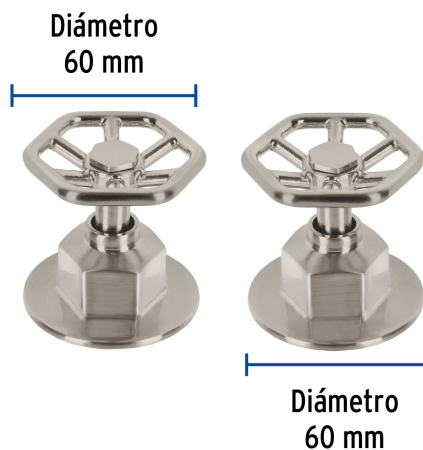

CÓDIGO: 46879 CLAVE: TBMR-61N

Juego de 2 manerales para regadera, volante, satín, Tubig

- Maneral tipo volante metálico
- Para llaves de empotrar modelos TBE-061N y TBE-661N marca Foset Tubig®

ACABADO
SATÍN
SIN
HUELLAS

Certificaciones y garantías

Especificaciones

| | |
|--------------------|-------|
| Acabado | Satín |
| Diámetro | 60 mm |
| Peso por pieza | 140 g |
| Empaque individual | Caja |
| Master | 24 |
| Pallet | 1152 |
| Inner | 4 |

País de origen

Fabricado en China bajo las estrictas especificaciones de Truper

Imagenes complementarias

Manerales metálicos
tipo volante

Chapetones
metálicos

Para llaves de empotrar

TBE-061N

TBE-661N