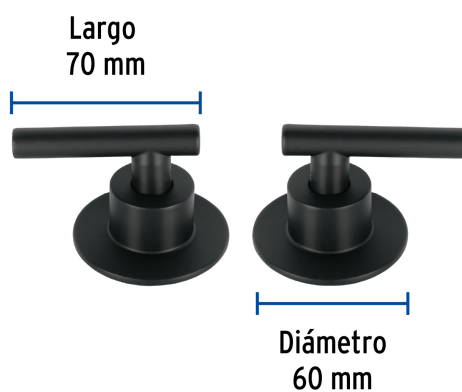

CÓDIGO: 46877 CLAVE: TBMR-62M

Juego de 2 manerales para regadera, palanca, negro, Tubig

- Maneral tipo palanca metálico
- Para llaves de empotrar modelos TBE-062M y TBE-662M marca Foset Tubig®

Certificaciones y garantías

Especificaciones

Acabado	Negro mate
Largo	70 mm
Diámetro	60 mm
Peso por pieza	113 g
Empaque individual	Caja
Master	24
Pallet	1728
Inner	4

País de origen

Fabricado en China bajo las estrictas especificaciones de Truper

Imagenes complementarias**Para llaves de empotrar****TBE-062M****TBE-662M**