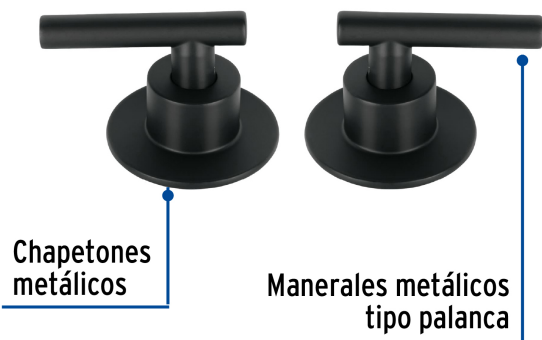

CÓDIGO: 46877 CLAVE: TBMR-62M

Juego de 2 manerales para regadera, palanca, negro, Tubig

- Maneral tipo palanca metálico
- Para llaves de empotrar modelos TBE-062M y TBE-662M marca Foset Tubig®

Certificaciones y garantías

Especificaciones

Acabado	Negro mate
Largo	70 mm
Diámetro	60 mm
Peso por pieza	113 g
Empaque individual	Caja
Master	24
Pallet	1728
Inner	4

País de origen

Fabricado en China bajo las estrictas especificaciones de Truper

Imagenes complementarias**Para llaves de empotrar****TBE-062M****TBE-662M**