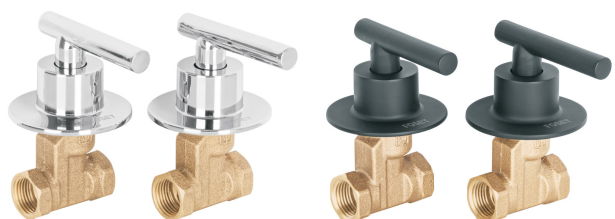

Para llaves de empotrar

TBE-062

TBE-062M