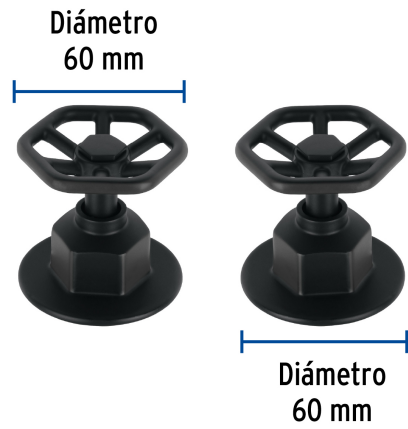

CÓDIGO: 46880 CLAVE: TBMR-61M

Juego de 2 manerales para regadera, volante, negro, Tubig

- Maneral tipo volante metálico
- Para llaves de empotrar modelos TBE-061M y TBE-661M marca Foset Tubig®

Certificaciones y garantías

Especificaciones

Acabado	Negro mate
Diámetro	60 mm
Peso por pieza	140 g
Empaque individual	Caja
Master	24
Pallet	1152
Inner	4

País de origen

Fabricado en China bajo las estrictas especificaciones de Truper

Imagenes complementarias

Manerales metálicos
tipo volante

Chapetones
metálicos

Para llaves de empotrar

TBE-061M

TBE-661M