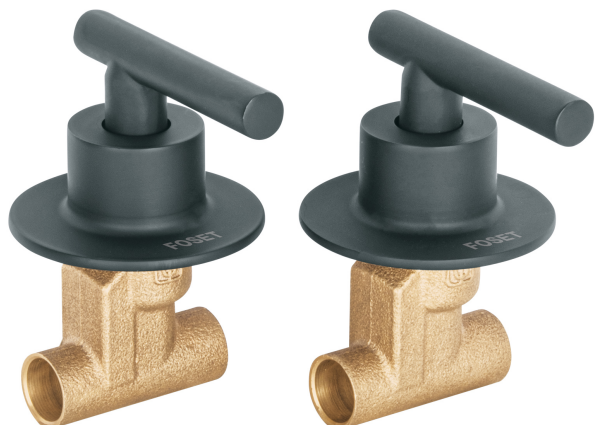

CÓDIGO: 46782 CLAVE: TBE-662M

Juego llaves empotrar soldables, palanca negro, Túbig

- Cuerpos de bronce con 80% de cobre para máxima duración
- Manerales tipo palanca y chapetón metálico
- Alta resistencia a la corrosión
- Cartuchos cerámicos 1/4 de vuelta, de suave y fácil apertura

1/4 de vuelta

Cartucho
cerámico 90°
(CARCE-7)

Soldable

Certificaciones y garantías

Especificaciones

Acabado	Negro mate
Tipo de conexión	Soldable
Empaque individual	Caja
Master	24
Pallet	576
Inner	2

País de origen