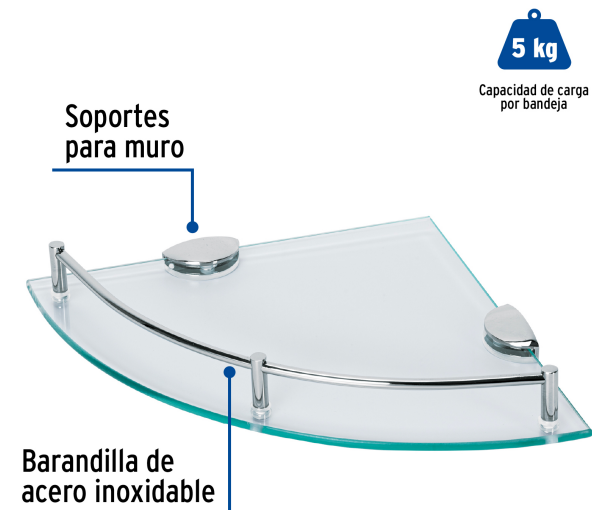

CÓDIGO: 47906 CLAVE: RES-4V

Juego de 4 repisas esquineras de vidrio, Foset

- Soporta 5 kg por repisa
- Vidrio templado de 6 mm de espesor
- Soportes a muro y barandilla de acero inoxidable con acabado pulido
- Ideal para instalarse en baños y otros espacios

Ideal para
baños

Incluye
tornillería

Certificaciones y garantías

Especificaciones

Capacidad de carga	5 kg por repisa
Ancho	24 cm
Empaque individual	Caja
Master	4
Pallet	48
Inner	1

Contenido

4	Repisas
4	Barandillas
12	Pines con tornillos
8	Soportes con tornillo y empaque
16	Tornillos con taquetes

País de origen

Fabricado en China bajo las estrictas especificaciones de Truper

Imágenes complementarias

5 kg
Capacidad de carga por bandeja

Para baños y otros espacios