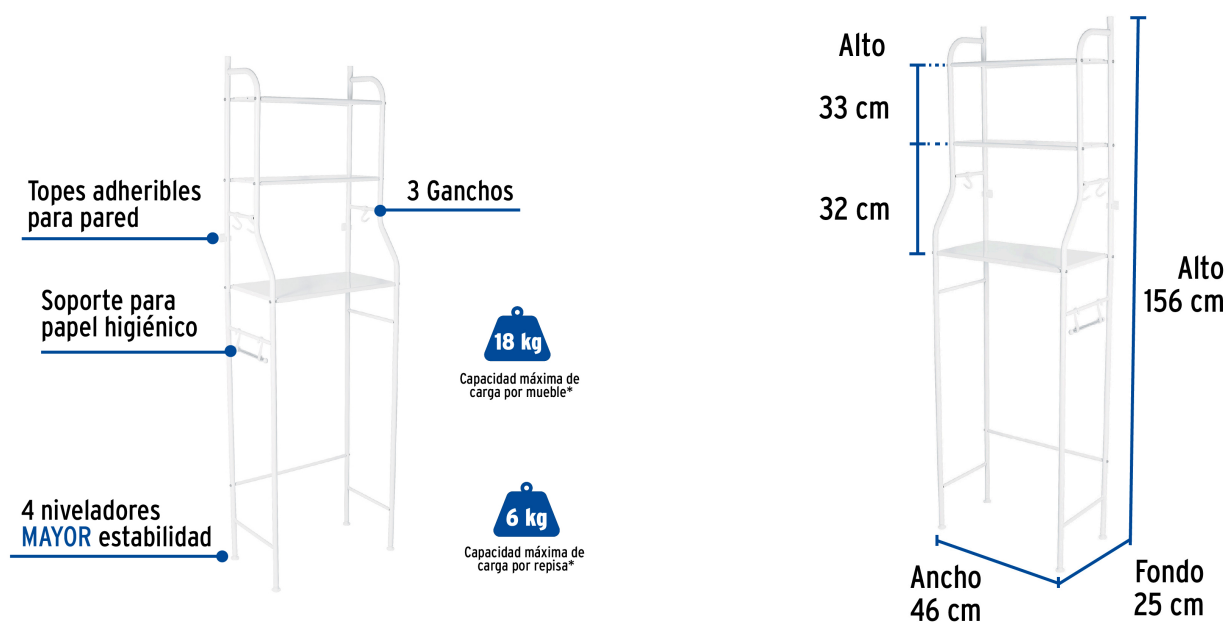

Contenido

1	Bandeja grande
7	Barras
1	Juego accesorios y tornillería: 5 ganchos, 1 barra corta, 4 niveladores de piso, 4 tiras adhesivas, 2 soportes de pared
2	Pares de tapones
15	Tornillos
1	Llave hexagonal

País de origen

Fabricado en China bajo las estrictas especificaciones de Truper

Imágenes complementarias