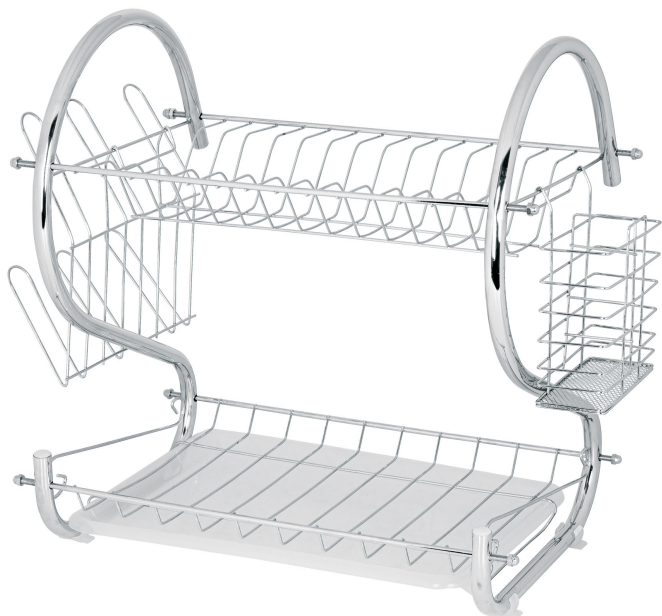

FOSET.

CÓDIGO: 47908 CLAVE: ETR-2

Escurridor de acero cromado con 2 niveles para trastes

- Fabricado en acero cromado
- Nivel inferior para vasos, tazones y otros utensilios
- Segundo nivel para platos
- Canastilla doble desmontable para cubiertos y utensilios
- Portavasos desmontable
- Bandeja plástica removible para goteo

**TRICROMO**
Brillo y resistenciaIncluye
tornillería

Certificaciones y garantías

Especificaciones

Alto	38 cm
Largo	37 cm
Fondo	24 cm
Peso	915 g
Empaque individual	Caja
Master	12
Pallet	96
Inner	2

País de origen