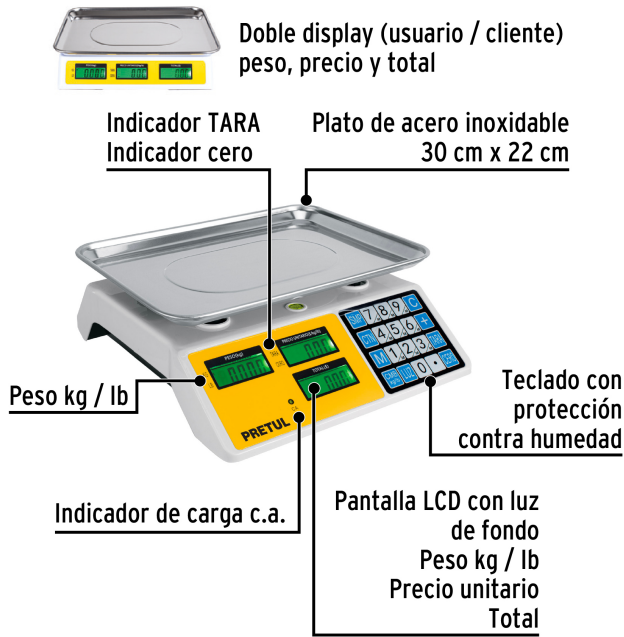

PRETUL®

CÓDIGO: 27119 CLAVE: BASE-30P

Báscula electrónica multifunciones 30 kg, Pretul

- Plato de acero inoxidable
- Batería recargable hasta 40 horas
- Doble display (usuario / cliente) peso, precio y total
- Función TARA (peso neto sin recipiente), función de conteo de piezas y caja registradora
- Pantalla LCD con luz de fondo para mayor visibilidad
- Unidad de medida: kg / lb
- Para comercio en general

Recargable

Certificaciones y garantías

- Cumple la norma NOM-010-SCFI

Especificaciones

Capacidad	30 kg
División mínima	5 g (0.01 lb)
Pesada mínima	100 g (0.2 lb)
Memorias	9
Teclado	Push plástico
Batería recargable	40 horas de uso continuo
Dimensiones de plato	30 cm x 22 cm
Dimensiones (Base x Alto x Fondo)	30 cm x 11 cm x 27 cm
Empaque individual	Caja
Inner	1
Master	8
Pallet	64

País de origen

Fabricado en China bajo las estrictas especificaciones de Truper

Incluye

Adaptador CA/CC

Imágenes complementarias

Funciones

Imágenes complementarias