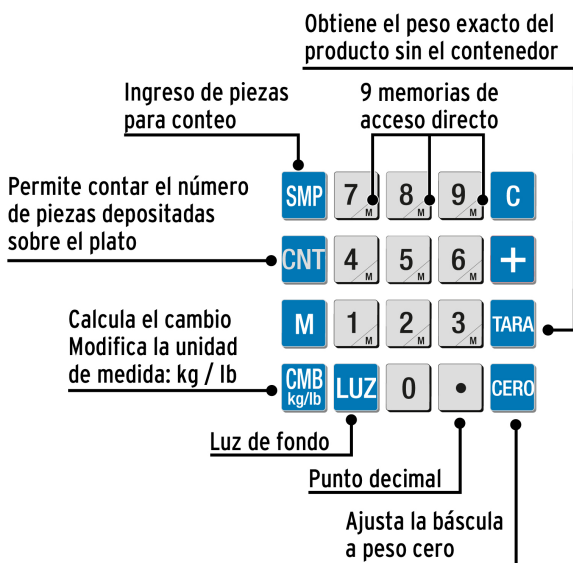

PRETUL®

CÓDIGO: 27119 CLAVE: BASE-30P

Báscula electrónica multifunciones 30 kg, Pretul

- Plato de acero inoxidable
- Batería recargable hasta 40 horas
- Doble display (usuario / cliente) peso, precio y total
- Función TARA (peso neto sin recipiente), función de conteo de piezas y caja registradora
- Pantalla LCD con luz de fondo para mayor visibilidad
- Unidad de medida: kg / lb
- Para comercio en general

País de origen

Fabricado en China bajo las estrictas especificaciones de Truper

Incluye

Adaptador CA/CC

Imágenes complementarias

Funciones

Imágenes complementarias