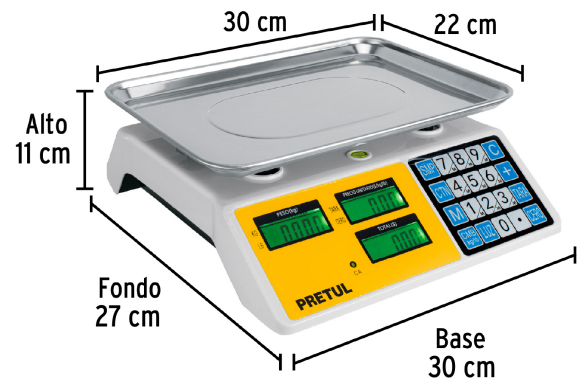

País de origen

Fabricado en China bajo las estrictas especificaciones de Truper

Incluye

Adaptador CA/CC

Imágenes complementarias