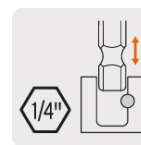

TRUPER

CÓDIGO: 102376 CLAVE: BAM-8

Broca avellanadora #8 para madera, 11/64", Truper

- Fabricada en acero M2
- Avellanador ajustable de 4 filos para cortes limpios
- Punta cónica, para taladrar rápidamente agujeros guía
- Profundidad ajustable para diferentes longitudes de tornillo
- Fijación con tornillo hexagonal
- Ayuda a ocultar la cabeza del tornillo
- Zanco hexagonal de cambio rápido
- Uso sin percusión
- Para madera

Punta cónica

Tornillo hexagonal

Ayuda a ocultar la cabeza del tornillo

Zanco hexagonal de cambio rápido

Certificaciones y garantías

Especificaciones

Número de tornillo	8
Diámetro	11/64" (4.5 mm)
Largo de trabajo	2 1/8" (55 mm)
Empaque individual	Blíster
Inner	4
Master	48
Pallet	4608