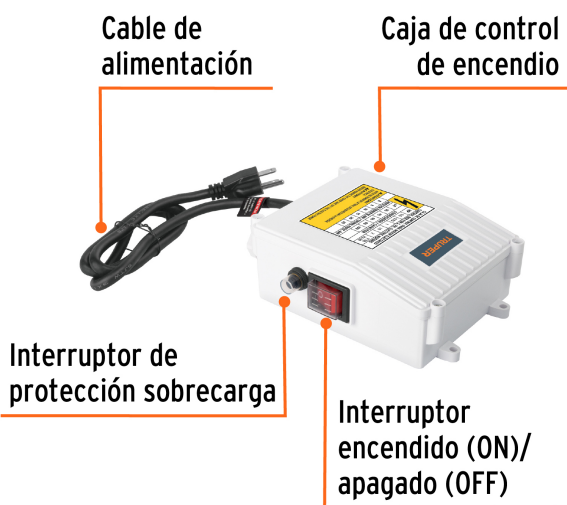

TRUPER

CÓDIGO: 102708 CLAVE: CE-BOS-1-1/2LM

Caja de control para bomba tipo bala 1-1/2 HP, TRUPER

- Para bomba tipo bala modelo BOS-1-1/2LM marca Truper®

Certificaciones y garantías

- Garantizado contra defectos de fabricación o mano de obra. La garantía se puede hacer válida con cualquier distribuidor de TRUPER

Especificaciones

Empaque individual	Caja
Inner	1
Master	10
Pallet	320

País de origen

Fabricado en China bajo las estrictas especificaciones de Truper

Imágenes complementarias

Para bomba tipo bala

BOS-1-1/2LM