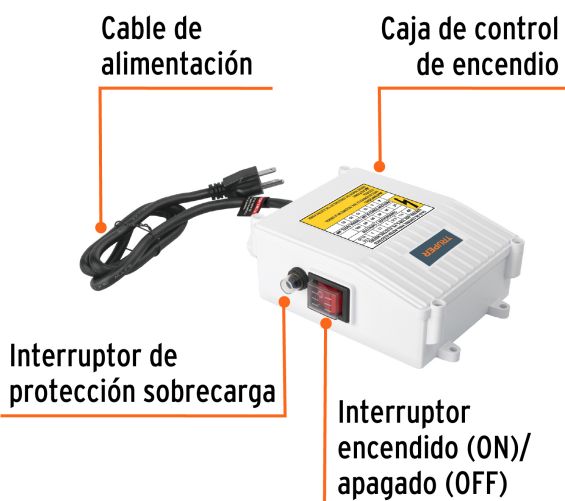

Imágenes complementarias