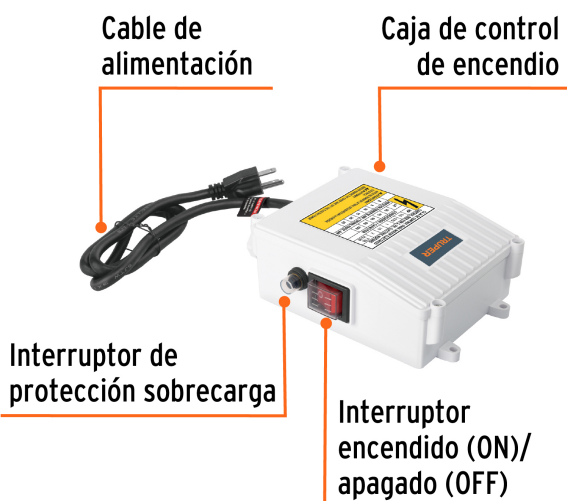

Imágenes complementarias