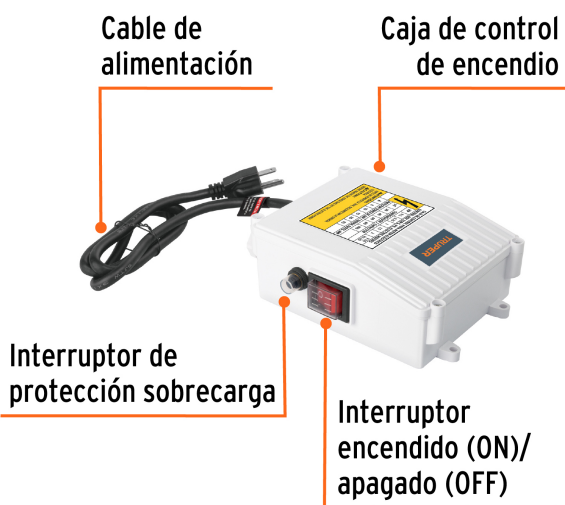

TRUPER

CÓDIGO: 102707 CLAVE: CE-BOS-1/2LM2

**Caja de control para bomba tipo bala  
1/2 HP, TRUPER**

- Para bomba tipo bala modelo BOS-1/2LM2 marca Truper®

**Certificaciones y garantías**

- Garantizado contra defectos de fabricación o mano de obra. La garantía se puede hacer válida con cualquier distribuidor de TRUPER

**Para bomba tipo bala**

**BOS-1/2LM2**