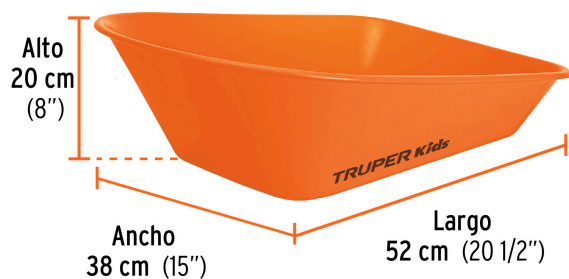

CÓDIGO: 102686 CLAVE: CO-KID-T

Concha para carretilla CAT-KID-T

- Fabricada en plástico espesor 2.5 mm
- Repuesto para carretilla modelo CAR-KID-T marca Truper Kids®

Certificaciones y garantías

- Garantizado contra defectos de fabricación o mano de obra. La garantía se puede hacer válida con cualquier distribuidor de TRUPER

Especificaciones

Medidas	20 cm (8") x 52 cm (21") x 38 cm (15")
Pallet	80
Inner	1

País de origen

Fabricado en México bajo las estrictas especificaciones de Truper

Imagenes complementarias**Para carretilla****CAR-KID-T**