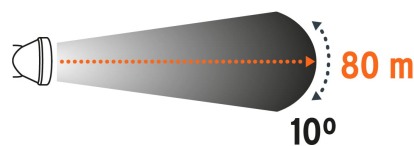

TRUPER

CÓDIGO: 102150 CLAVE: LI-CA-80CR

Linterna de minero LED 80 lm, recargable, TRUPER

- Distancia del haz de luz: 80 m (luz central), 12 m (aro de luz)
- Modos de iluminación: Alto (LED central) y bajo (aro de luz)
- Tiempo óptimo de carga: 8 h
- Duración de carga de la batería: Luz central 4 horas (alto), aro de luz 5.5 horas (bajo)
- LED de alta luminosidad (central), LED COB (aro externo)
- Banda elástica ajustable
- Resistente a salpicaduras de agua

Certificaciones y garantías

- Cumple la norma NOM-001-SCFI

Especificaciones

Luminosidad	Luz central 80 lm (alto), Aro de luz 60 lm (bajo)
LED	LED de alta luminosidad (central), LED COB (aro externo)
Modo de iluminación	Alto (LED central) y bajo (Aro de luz)
Pilas	1 Ion litio, (incluida)
Grado IP	X4
Empaque individual	Blíster
Inner	4
Master	72
Pallet	576

País de origen

Fabricado en China bajo las estrictas especificaciones de Truper

Imágenes complementarias

Haz de ángulo cerrado

Modo alto
Luz central
Haz de ángulo cerrado

Modo bajo
Aro de luz
Haz de ángulo amplio

Modos de iluminación

LED central

Aro de luz

Grado de protección (IP)

1ER DÍGITO: PROTECCIÓN CONTRA SÓLIDOS		2DO DÍGITO: PROTECCIÓN CONTRA LÍQUIDOS	
X	Sin protección	X	Sin protección
1	Protección contra objetos de diámetro superior a 50 MM	1	Protección contra goteo vertical o condensación
2	Protección contra objetos de diámetro superior a 12 MM	2	Protección contra goteo con una inclinación de 15 grados
3	Protección contra objetos con diámetro superior a 2.5 MM	3	Protección contra goteo con una inclinación de 60 grados
4	Protección contra objetos con diámetro superior a 1 MM	4	Protección contra salpicaduras de gotas en todas direcciones
5	Protegido contra ingreso limitado de polvo	5	Protección contra chorros de agua a bajo presión
6	Totalmente protegido contra el polvo	6	Protección contra potentes y continuos chorros de agua
		7	Protección contra inmersiones temporales
		8	Protección contra inmersiones prolongadas o permanentes