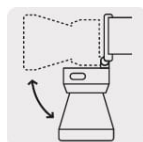

PRETUL®

CÓDIGO: 29089 CLAVE: LI-CA-125RP

Linterna de minero LED 160 lm recargable, PRETUL

- LED de alta luminosidad
- Intensidad de luz ajustable
- Cuerpo de ABS
- Batería de ion litio 2X más tiempo de vida mayor velocidad de carga
- Resistente a salpicaduras de agua
- Banda ajustable

Ajustable a
0°-90°

Certificaciones y garantías

- Cumple la norma NOM-001-SCFI

Especificaciones

Distancia del haz de luz	300 m
Luminosidad	160 lm (alto), 45 lm (bajo)
LED	1 LED de alta luminosidad
Duración de carga de la batería	3 horas (alto), 9 horas (bajo)
Modo de iluminación	alto, bajo e intermitente
Pila	Ion litio 1,200 mAh (incluida)
Grado IP	X3
Dimensiones (largo x ancho x diámetro)	9 x 7 x 6 cm
Empaque individual	Blíster
Inner	4
Master	72