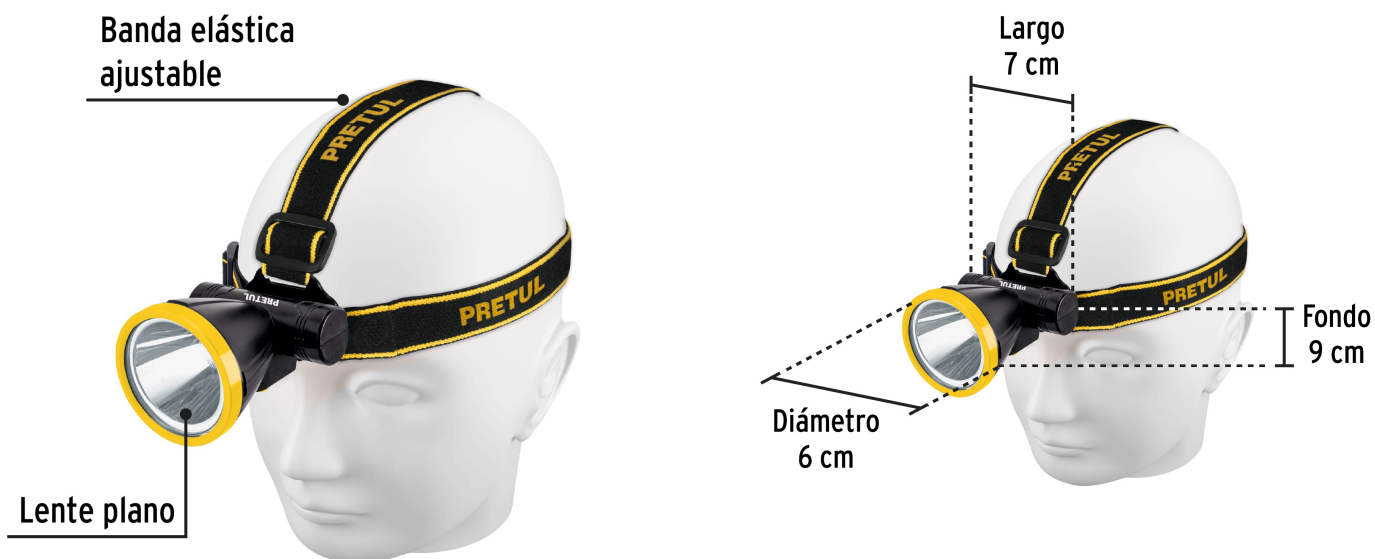

PRETUL®

CÓDIGO: 29089 CLAVE: LI-CA-125RP

Linterna de minero LED 160 lm recargable, PRETUL

- LED de alta luminosidad
- Intensidad de luz ajustable
- Cuerpo de ABS
- Batería de ion litio 2X más tiempo de vida mayor velocidad de carga
- Resistente a salpicaduras de agua
- Banda ajustable

Ajustable a
0°-90°

Certificaciones y garantías

- Cumple la norma NOM-001-SCFI

Especificaciones

Distancia del haz de luz	300 m
Luminosidad	160 lm (alto), 45 lm (bajo)
LED	1 LED de alta luminosidad
Duración de carga de la batería	3 horas (alto), 9 horas (bajo)
Modo de iluminación	alto, bajo e intermitente
Pila	Ion litio 1,200 mAh (incluida)
Grado IP	X3
Dimensiones (largo x ancho x diámetro)	9 x 7 x 6 cm
Empaque individual	Blíster
Inner	4
Master	72

Especificaciones

Pallet 288

País de origen

Fabricado en China bajo las estrictas especificaciones de Truper

Incluye

Cable USB

Imágenes complementarias

Imágenes complementarias

Haz de ángulo cerrado

Modos de iluminación

Alto

Bajo

Intermitente

Grado de protección (IP)

1ER. DÍGITO: PROTECCIÓN CONTRA SÓLIDOS	2DO. DÍGITO: PROTECCIÓN CONTRA LÍQUIDOS
X Sin protección	X Sin protección
1 Protección contra objetos de diámetro superior a 50 mm	1 Protección contra goteo vertical o condensación
2 Protección contra objetos de diámetro superior a 12 mm	2 Protección contra goteo con una inclinación de 15 grados
3 Protección contra objetos con diámetro superior a 2.5 mm	3 Protección contra goteo con una inclinación de 60 grados
4 Protección contra objetos con diámetro superior a 1 mm	4 Protección contra salpicaduras de gotas en todas direcciones
5 Protección contra ingreso limitado de polvo	5 Protección contra chorros de agua a baja presión
6 Totalmente protegido contra polvo	6 Protección contra potentes y continuos chorros de agua
	7 Protección contra inmersiones temporales
	8 Protección contra inmersiones prolongadas o permanentes