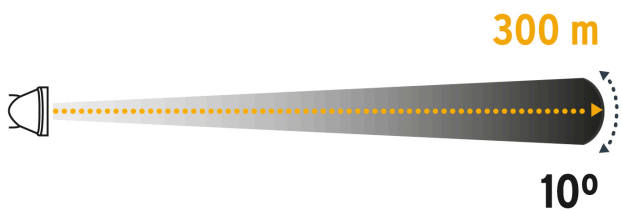

PRETUL®

CÓDIGO: 29089 CLAVE: LI-CA-125RP

Linterna de minero LED 160 lm recargable, PRETUL

- LED de alta luminosidad
- Intensidad de luz ajustable
- Cuerpo de ABS
- Batería de ion litio 2X más tiempo de vida mayor velocidad de carga
- Resistente a salpicaduras de agua
- Banda ajustable

Ajustable a
0°-90°

Certificaciones y garantías

- Cumple la norma NOM-001-SCFI

Especificaciones

Distancia del haz de luz	300 m
Luminosidad	160 lm (alto), 45 lm (bajo)
LED	1 LED de alta luminosidad
Duración de carga de la batería	3 horas (alto), 9 horas (bajo)
Modo de iluminación	alto, bajo e intermitente
Pila	Ion litio 1,200 mAh (incluida)
Grado IP	X3
Dimensiones (largo x ancho x diámetro)	9 x 7 x 6 cm
Empaque individual	Blíster
Inner	4
Master	72

Especificaciones

Pallet 288

País de origen

Fabricado en China bajo las estrictas especificaciones de Truper

Incluye

Cable USB

Imágenes complementarias

Imágenes complementarias

Haz de ángulo cerrado

Modos de iluminación

Alto

Bajo

Intermitente

Grado de protección (IP)

1ER. DÍGITO: PROTECCIÓN CONTRA SÓLIDOS	2DO. DÍGITO: PROTECCIÓN CONTRA LÍQUIDOS
X Sin protección	X Sin protección
1 Protección contra objetos de diámetro superior a 50 mm	1 Protección contra goteo vertical o condensación
2 Protección contra objetos de diámetro superior a 12 mm	2 Protección contra goteo con una inclinación de 15 grados
3 Protección contra objetos con diámetro superior a 2.5 mm	3 Protección contra goteo con una inclinación de 60 grados
4 Protección contra objetos con diámetro superior a 1 mm	4 Protección contra salpicaduras de gotas en todas direcciones
5 Protección contra ingreso limitado de polvo	5 Protección contra chorros de agua a baja presión
6 Totalmente protegido contra polvo	6 Protección contra potentes y continuos chorros de agua
	7 Protección contra inmersiones temporales
	8 Protección contra inmersiones prolongadas o permanentes