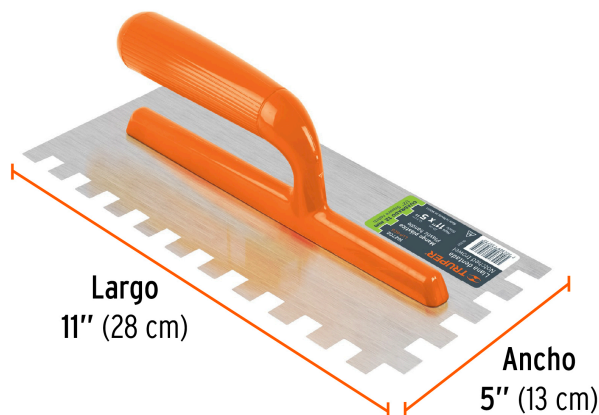

CÓDIGO: 102702 CLAVE: LLP-6CG

Llana 11" dentado cuadrado 1/2", 6 remaches, mgo plástico

- Hoja de acero resistente a la oxidación
- Mango plástico
- Especial para la aplicación de cementos o adhesivos en la colocación de losetas de gran formato permitiendo la salida de aire para un mayor agarre y mayor duración

Certificaciones y garantías

- Garantizado contra defectos de fabricación o mano de obra. La garantía se puede hacer válida con cualquier distribuidor de TRUPER

Especificaciones

| | |
|--------------------|-----------------------|
| Dimensiones | 11" x 5" (28 x 13 cm) |
| Número de remaches | 6 |
| Empaque individual | Etiqueta |
| Inner | 6 |
| Máster | 24 |
| Pallet | 576 |

País de origen

Fabricado en México bajo las estrictas especificaciones de Truper

Imagenes complementarias

6 remaches

Canto dentado cuadrado 12 mm

Especial para la aplicación de cementos o adhesivos en la colocación de losetas de gran formato, permitiendo la salida de aire para un mayor agarre y mayor duración

Colocación de losetas desde 40 cm

Losetas de gran formato