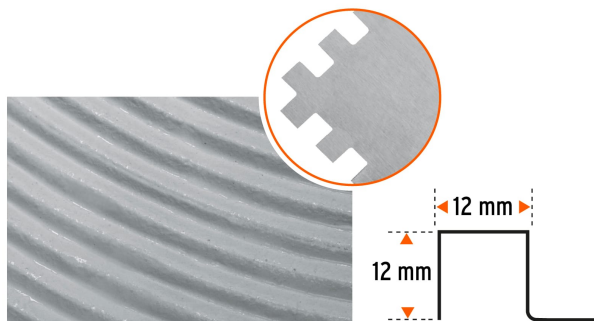

CÓDIGO: 102702 CLAVE: LLP-6CG

Llana 11" dentado cuadrado 1/2", 6 remaches, mgo plástico

- Hoja de acero resistente a la oxidación
- Mango plástico
- Especial para la aplicación de cementos o adhesivos en la colocación de losetas de gran formato permitiendo la salida de aire para un mayor agarre y mayor duración

País de origen

Fabricado en México bajo las estrictas especificaciones de Truper

Imagenes complementarias

6 remaches

Canto dentado cuadrado 12 mm

Especial para la aplicación de cementos o adhesivos en la colocación de losetas de gran formato, permitiendo la salida de aire para un mayor agarre y mayor duración

Colocación de losetas desde 40 cm

Losetas de gran formato