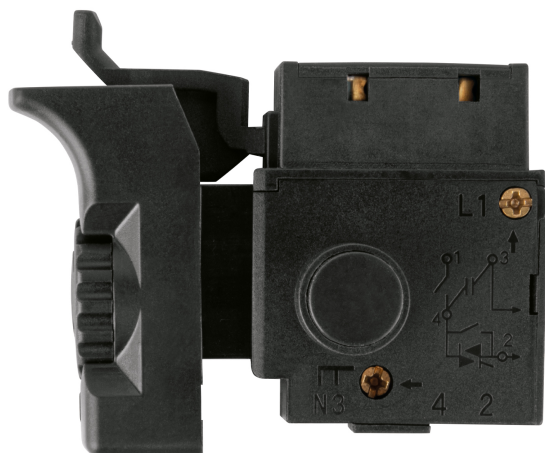

TRUPER

CÓDIGO: 102611 CLAVE: INT-ROTO-1/2A10

Interruptor de repuesto para ROTO-1/2A10, Truper

- Para rotomartillo modelo ROTO-1/2A10 marca Truper®

Certificaciones y garantías

- Garantizado contra defectos de fabricación o mano de obra. La garantía se puede hacer válida con cualquier distribuidor de TRUPER

Especificaciones

Empaque individual	Caballete
Inner	6
Master	150
Pallet	6750

País de origen

Fabricado en China bajo las estrictas especificaciones de Truper

Imágenes complementarias

Para rotomartillo

ROTO-1/2A10