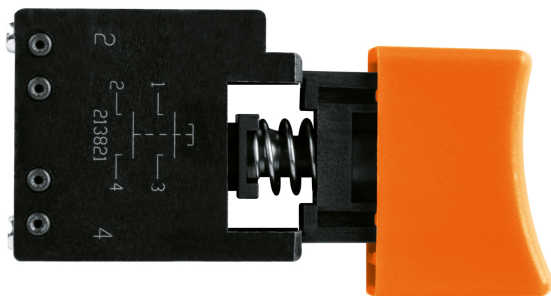

TRUPER

CÓDIGO: 102734 CLAVE: INT-SC-7-1/4N4

Interruptor de repuesto para SICI-7-1/4N4, Truper

- Para sierra circular modelo SICI-7-1/4N4 marca Truper®

Certificaciones y garantías

- Garantizado contra defectos de fabricación o mano de obra. La garantía se puede hacer válida con cualquier distribuidor de TRUPER

Especificaciones

Empaque individual	Caballote
Inner	6
Master	36
Pallet	3888

País de origen

Fabricado en China bajo las estrictas especificaciones de Truper

Imágenes complementarias

Para sierra circular

SICI-7-1/4N4