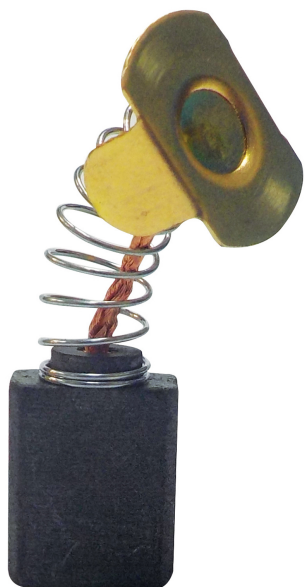

PRETUL®

CÓDIGO: 26064 CLAVE: CB-SICI-7-1/4P

Bolsa con 2 carbones de repuesto para SICI-7-1/4P, PRETUL

- Para sierra circular modelo SICI-7-1/4P marca Pretul®

Certificaciones y garantías

- Garantizado contra defectos de fabricación o mano de obra. La garantía se puede hacer válida con cualquier distribuidor de TRUPER

Especificaciones

Empaque individual	Caballote
Inner	12
Master	96
Pallet	12000

País de origen**Fabricado en China bajo las estrictas especificaciones de Truper**

Imágenes complementarias