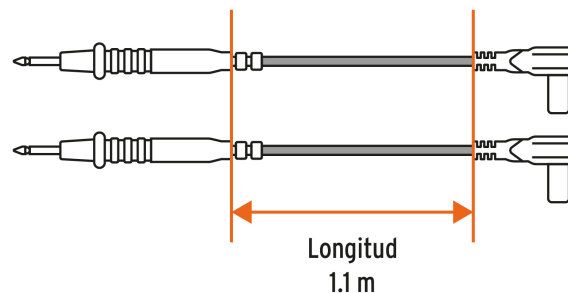

Imágenes complementarias