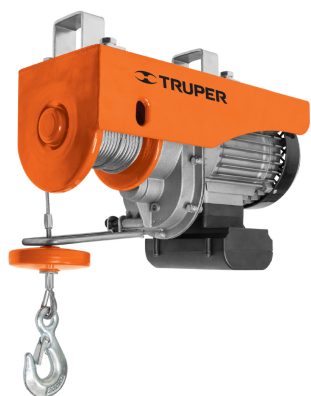

TRUPER

CÓDIGO: 102784 CLAVE: CA-POLE-400

**Cable de repuesto polipasto POLE-400**

- Para polipasto eléctrico modelo POLE-400 marca Truper®

**Certificaciones y garantías**

- Garantizado contra defectos de fabricación o mano de obra. La garantía se puede hacer válida con cualquier distribuidor de TRUPER

**Especificaciones**

<b>Largo del cable</b>	12.2 m
<b>Empaque individual</b>	Bolsa con etiqueta
<b>Inner</b>	1
<b>Master</b>	5
<b>Pallet</b>	360

**País de origen****Fabricado en China bajo las estrictas especificaciones de Truper**

**Imagenes complementarias**

**Para polipasto**

**POLE-400**