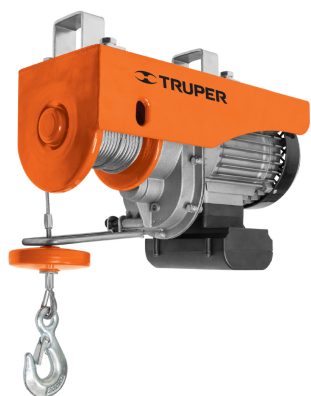

Imagenes complementarias

Para polipasto

POLE-400