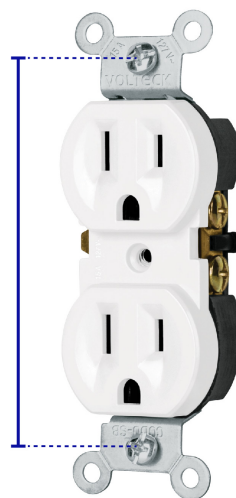

CÓDIGO: 49710 CLAVE: CODO-SB

Contacto dúplex, 2 polos 3 hilos, Standard, blanco, Volteck

- Fabricado en nylon-policarbonato con soporte de acero galvanizado
- Con retardante a la flama para mayor seguridad
- Montaje en placa dúplex línea Standard

Certificaciones y garantías

- Cumple la norma: NOM-003-SCFI

Especificaciones

Color	Blanco
Tensión	127 V
Corriente	15 A
Empaque individual	Bolsa
Inner	20
Master	100
Pallet	7000

País de origen

Fabricado en China bajo las estrictas especificaciones de Truper

Imágenes complementarias

Fabricado en nylon-policarbonato

Largo 83.3 mm

Diagrama de conexión