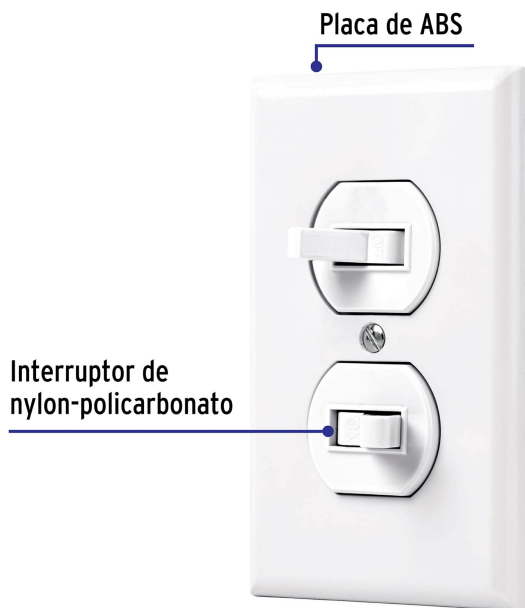

Imágenes complementarias