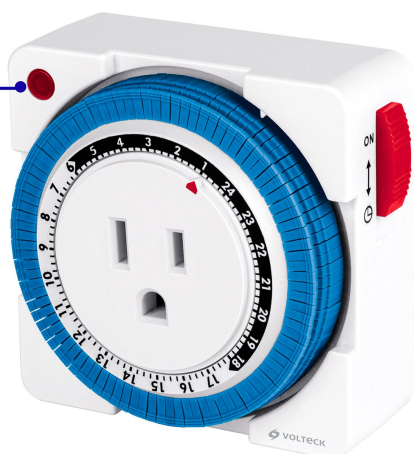

CÓDIGO: 46996 CLAVE: TEM-1M

Mini Temporizador analógico 1 evento, intervalos de 15 min.

- Indicador LED de activado
- 1 Evento cada 24 horas
- Programación de encendido y apagado en intervalos de 15 min.

Certificaciones y garantías

- Cumple la norma: NOM-003-SCFI

Especificaciones

Medidas (base x alto x fondo)	8 x 8 x 3 cm
Empaque individual	Blíster
Inner	4
Master	48
Pallet	576

País de origen

Fabricado en China bajo las estrictas especificaciones de Truper

Imágenes complementarias

Indicador LED de activado

1 EVENTO
CADA 24 hrs
Programación de encendido y apagado en intervalos de 15 min