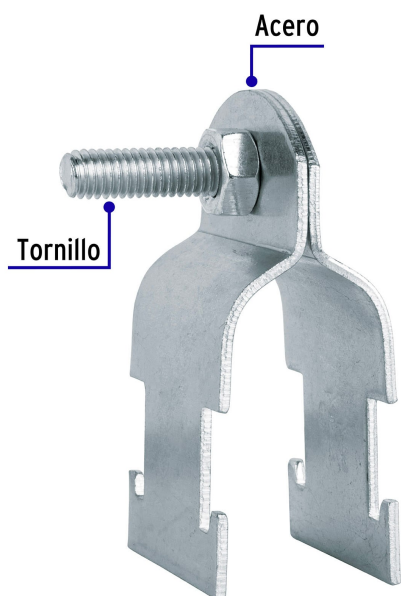

CÓDIGO: 47489 CLAVE: PU-3/4A

## Abrazadera para perfil monocanal de 3/4", VOLTECK

- Fabricada en acero
- Adaptables a cualquier medida de perfil unicanal
- Ideal para fijar y soportar instalaciones de tubo conduit

Incluye tornillería

### Especificaciones

Medida	3/4"
Espesor	1.44 mm
Piezas por bolsa	20
Inner	20
Master	400
Pallet	24000

### País de origen

Fabricado en China bajo las estrictas especificaciones de Truper

**Imagenes complementarias**

**Para sujeción de tuberías**