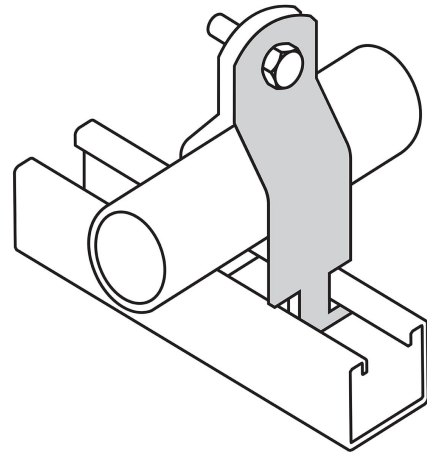

Imagenes complementarias

Para sujeción de tuberías