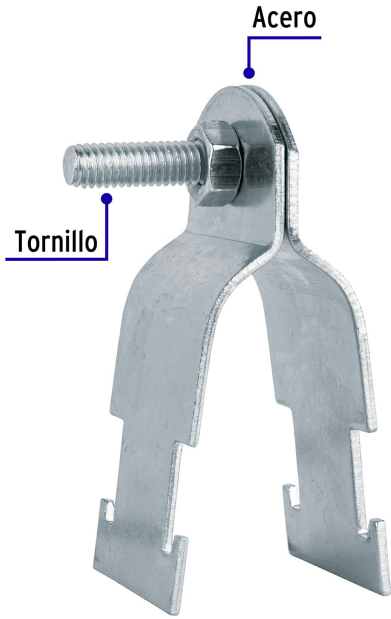

## Abrazadera para perfil monocanal de 1", VOLTECK

- Fabricada en acero
- Adaptables a cualquier medida de perfil unicanal
- Ideal para fijar y soportar instalaciones de tubo conduit

Incluye tornillería

### Especificaciones

Medida	1"
Espesor	1.44 mm
Piezas por bolsa	20
Inner	20
Master	320
Pallet	19200

### País de origen

Fabricado en China bajo las estrictas especificaciones de Truper

**Imagenes complementarias**

**Para sujeción de tuberías**