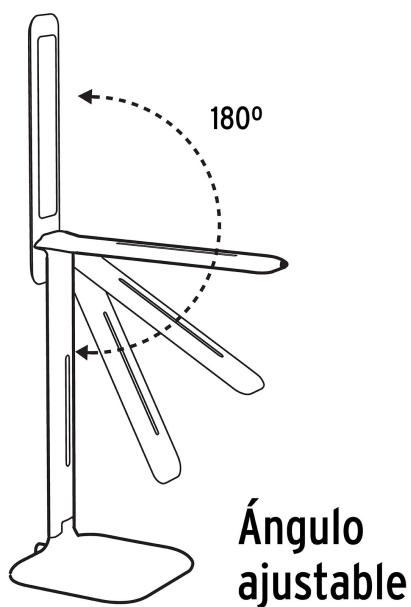

Imágenes complementarias

5 Niveles de iluminación				
100%	80%	60%	40%	20%