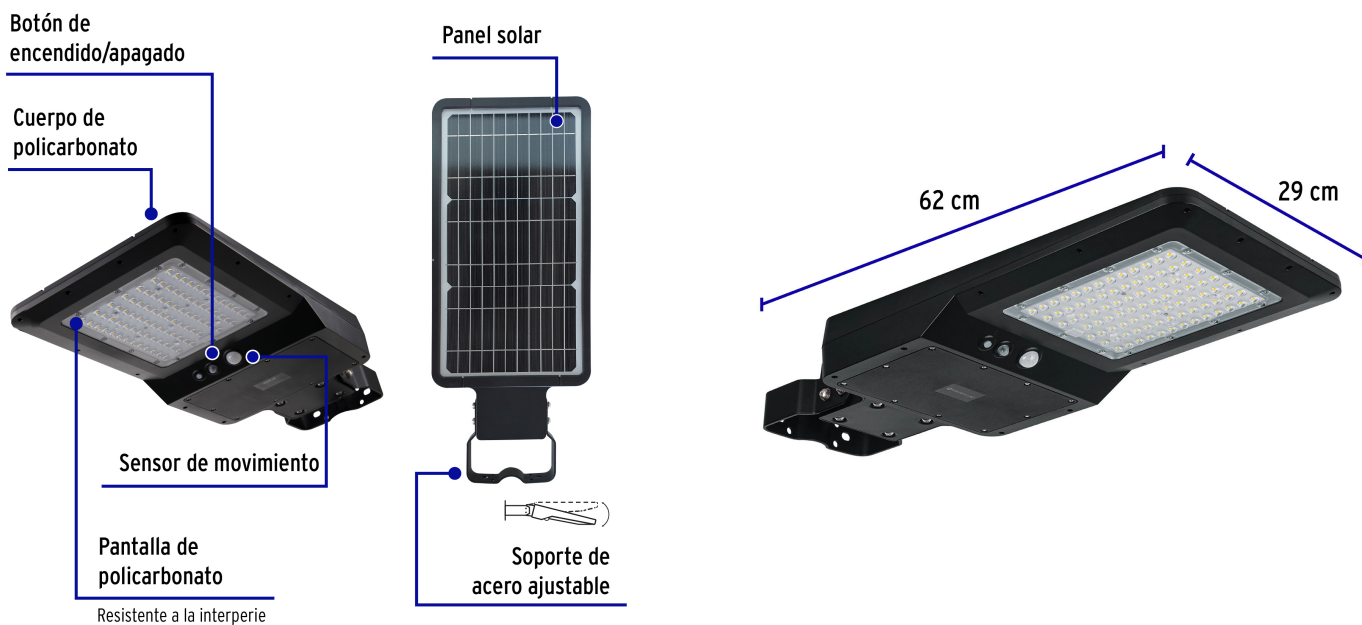

CÓDIGO: 46959 CLAVE: SUB-903L

Luminario suburbano LED 40 W c/panel solar y control remoto

- **Ahorra hasta 90%** en el consumo de energía
- Cuerpo y pantalla de policarbonato
- Celda solar que funciona también como sensor de luz
- Soporte de acero para ajustar luminario
- LED integrado y control remoto

Índice de reproducción de color

Certificaciones y garantías

- Cumple la norma: NOM-003-SCFI-2014

Especificaciones

Potencia	40 W
Flujo luminoso	3,000 lm (60%), 3,800 lm (80%), 4,500 lm (100%)
Temperatura de color	6,500 K / Luz de día
Tiempo de vida	35,000 h
Grado IP	65
Tiempo de uso continuo	9 h
Tiempo de carga	8 h
Ángulo y distancia de detección	160° / 8.5 m
Altura de instalación	3 a 6 m

Especificaciones

Dimensiones (largo x fondo)	62 x 29 cm
Empaque individual	Caja
Inner	1
Master	2
Pallet	30

País de origen

Fabricado en China bajo las estrictas especificaciones de Truper

Imágenes complementarias