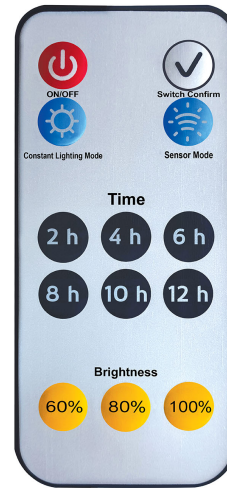

CÓDIGO: 46959 CLAVE: SUB-903L

Luminario suburbano LED 40 W c/panel solar y control remoto

- **Ahorra hasta 90%** en el consumo de energía
- Cuerpo y pantalla de policarbonato
- Celda solar que funciona también como sensor de luz
- Soporte de acero para ajustar luminario
- LED integrado y control remoto

Índice de reproducción de color

Certificaciones y garantías

- Cumple la norma: NOM-003-SCFI-2014

Especificaciones

Potencia	40 W
Flujo luminoso	3,000 lm (60%), 3,800 lm (80%), 4,500 lm (100%)
Temperatura de color	6,500 K / Luz de día
Tiempo de vida	35,000 h
Grado IP	65
Tiempo de uso continuo	9 h
Tiempo de carga	8 h
Ángulo y distancia de detección	160° / 8.5 m
Altura de instalación	3 a 6 m

Imágenes complementarias

Modos de iluminación

Ángulo y distancia de detección

Alto

Medio

Bajo

Grado de protección (IP)

1ER. DÍGITO: PROTECCIÓN CONTRA SÓLIDOS	2DO. DÍGITO: PROTECCIÓN CONTRA LÍQUIDOS
0 Sin protección	0 Sin protección
1 Protección contra objetos de diámetro superior a 50 mm	1 Protección contra goteo vertical o condensación
2 Protección contra objetos de diámetro superior a 12 mm	2 Protección contra goteo con una inclinación de 15 grados
3 Protección contra objetos con diámetro superior a 2.5 mm	3 Protección contra goteo con una inclinación de 60 grados
4 Protección contra objetos con diámetro superior a 1 mm	4 Protección contra salpicaduras de gotas en todas direcciones
5 Protegido contra ingreso limitado de polvo	5 Protección contra chorros de agua a baja presión
6 Totalmente protegido contra el polvo	6 Protección contra potentes y continuos chorros de agua
	7 Protección contra inmersiones temporales
	8 Protección contra inmersiones prolongadas o permanentes