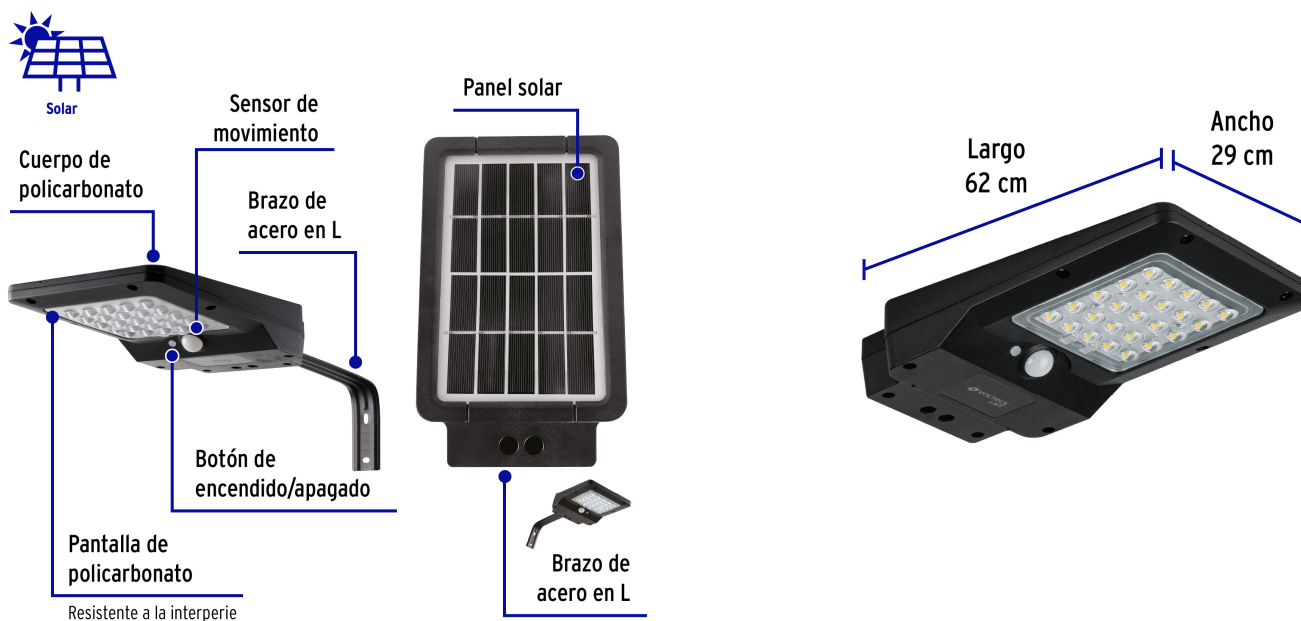

CÓDIGO: 46956 CLAVE: SUB-900L

Luminario suburbano de LED 4 W con panel solar, Volteck

- **Ahorra hasta 90%** en el consumo de energía
- Cuerpo y pantalla de policarbonato
- Celda solar que funciona también como sensor de luz
- Brazo de acero en L
- LED integrado

Amigable con el ambiente

Certificaciones y garantías

- Cumple la norma: NOM-003-SCFI-2014

Especificaciones

Potencia	4 W
Flujo luminoso	650 lm
Tiempo de vida	35,000 h
Temperatura de color	6,500 K / Luz de día
Altura de instalación	3 m
Tiempo de carga	8 h
Tiempo de uso continuo	12 h
Ángulo y distancia de detección	160° / 3.5 m
Grado IP	65

Especificaciones

Dimensiones (largo x ancho)	23 cm x 14 cm
Empaque individual	Caja
Inner	2
Master	24
Pallet	432

País de origen

Fabricado en China bajo las estrictas especificaciones de Truper

Incluye

Tornillería

Imágenes complementarias

Imágenes complementarias

Ángulo y distancia de detección

Modos de iluminación

Alto

Bajo

Grado de protección (IP)

1ER. DÍGITO: PROTECCIÓN CONTRA SÓLIDOS		2DO. DÍGITO: PROTECCIÓN CONTRA LÍQUIDOS	
0	Sin protección	0	Sin protección
1	Protección contra objetos de diámetro superior a 50 mm	1	Protección contra goteo vertical o condensación
2	Protección contra objetos de diámetro superior a 12 mm	2	Protección contra goteo con una inclinación de 15 grados
3	Protección contra objetos con diámetro superior a 2.5 mm	3	Protección contra goteo con una inclinación de 60 grados
4	Protección contra objetos con diámetro superior a 1 mm	4	Protección contra salpicaduras de gotas en todas direcciones
5	Protegido contra ingreso limitado de polvo	5	Protección contra chorros de agua a baja presión
6	Totalmente protegido contra el polvo	6	Protección contra potentes y continuos chorros de agua
		7	Protección contra inmersiones temporales
		8	Protección contra inmersiones prolongadas o permanentes