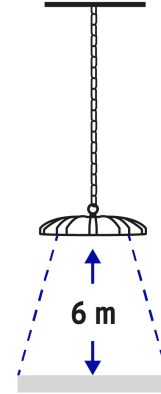

2 Modos de sujeción

- 1. Con soporte
- 2. Con anillo

Ángulo máximo de iluminación

Altura de instalación recomendada

Grado de protección (IP)

1ER. DÍGITO: PROTECCIÓN CONTRA SÓLIDOS	2DO. DÍGITO: PROTECCIÓN CONTRA LÍQUIDOS
0 Sin protección	0 Sin protección
1 Protección contra objetos de diámetro superior a 50 mm	1 Protección contra goteo vertical o condensación
2 Protección contra objetos de diámetro superior a 12 mm	2 Protección contra goteo con una inclinación de 15 grados
3 Protección contra objetos con diámetro superior a 2,5 mm	3 Protección contra goteo con una inclinación de 60 grados
4 Protección contra objetos con diámetro superior a 1mm	4 Protección contra salpicaduras de gotas en todas direcciones
5 Protegido contra ingreso limitado de polvo	5 Protección contra chorros de agua a baja presión
6 Totalmente protegido contra el polvo	6 Protección contra potentes y continuos chorros de agua
	7 Protección contra inmersiones temporales
	8 Protección contra inmersiones prolongadas o permanentes