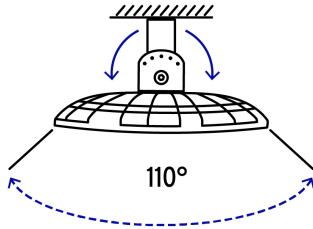

Índice de reproducción de color

Incluye tornillería

Certificaciones y garantías

- Cumple la norma: NOM-003-SCFI

Especificaciones

Potencia	100 W
Flujo luminoso	10,000 lm
Tensión	120 V - 240 V
Tiempo de vida	20,000 h / 20 años
Temperatura de color	6,500 K / Luz de día
Ángulo máximo de iluminación	110°
Grado IP	65
Dimensiones (alto x diámetro)	13 x 27 cm
Empaque individual	Caja
Inner	1

Especificaciones

Master	8
Pallet	192

País de origen

Fabricado en China bajo las estrictas especificaciones de Truper

Incluye

Cable para conexión eléctrica

Imágenes complementarias

Imágenes complementarias

2 Modos de sujeción

- 1. Con soporte
- 2. Con anillo

Ángulo máximo de iluminación

Altura de instalación recomendada

Grado de protección (IP)

1ER. DÍGITO: PROTECCIÓN CONTRA SÓLIDOS	2DO. DÍGITO: PROTECCIÓN CONTRA LÍQUIDOS
0 Sin protección	0 Sin protección
1 Protección contra objetos de diámetro superior a 50 mm	1 Protección contra goteo vertical o condensación
2 Protección contra objetos de diámetro superior a 12 mm	2 Protección contra goteo con una inclinación de 15 grados
3 Protección contra objetos con diámetro superior a 2,5 mm	3 Protección contra goteo con una inclinación de 60 grados
4 Protección contra objetos con diámetro superior a 1mm	4 Protección contra salpicaduras de gotas en todas direcciones
5 Protegido contra ingreso limitado de polvo	5 Protección contra chorros de agua a baja presión
6 Totalmente protegido contra el polvo	6 Protección contra potentes y continuos chorros de agua
	7 Protección contra inmersiones temporales
	8 Protección contra inmersiones prolongadas o permanentes