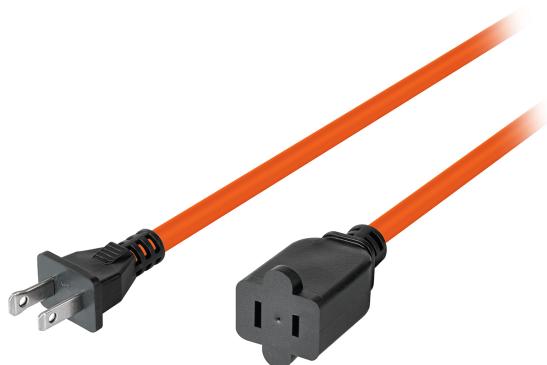

VOLTECK.

Extensiones eléctricas de uso rudo calibre 16 para 1 clavija

- Diseñada especialmente con un solo contacto para conectar máquinas como desbrozadoras, motosierras y sopladoras

Desbrozadora

Motosierra

Sopladora

Certificaciones y garantías

- Cumple la norma: NOM-003-SCFI

Especificaciones

Calibre

16

Empaque individual

Porta extensión