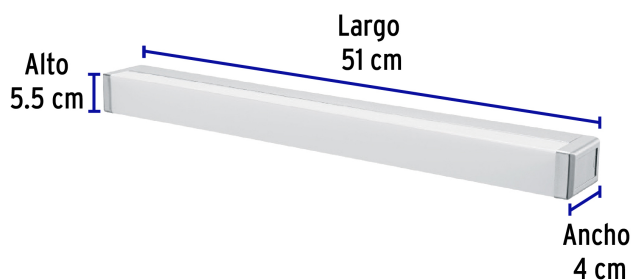

Especificaciones

Empaque individual	Caja
Inner	1
Master	20
Pallet	640

País de origen

Fabricado en China bajo las estrictas especificaciones de Truper

Imágenes complementarias