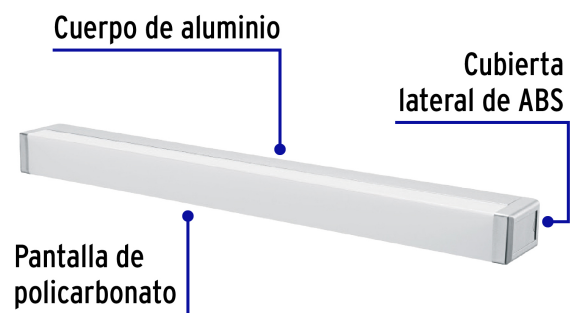

Especificaciones

Empaque individual	Caja
Inner	1
Master	20
Pallet	640

País de origen

Fabricado en China bajo las estrictas especificaciones de Truper

Imágenes complementarias