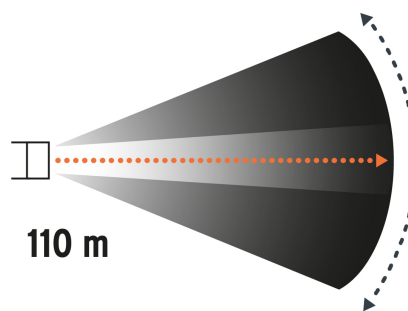

Haz de luz ajustable