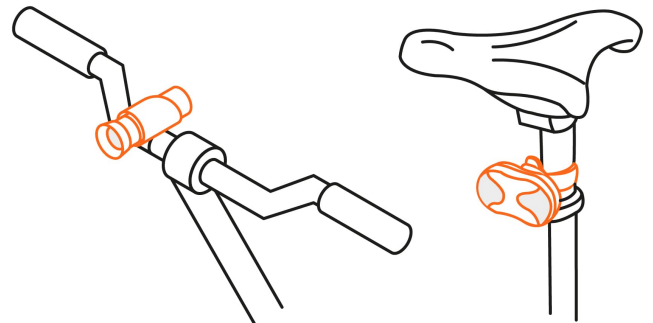

Haz de luz ajustable

Certificaciones y garantías

Especificaciones

Luminosidad	100 lm (alto), 26 lm (bajo) (delantera)
Duración de carga de la batería	5 horas (alto), 24 horas (bajo) (delantera) 45 h (trasera)
Modos de iluminación	Alto, bajo e intermitente (delantera) Luz roja fija y 6 diferentes destellos de luz (trasera)
Pilas	5 AAA alcalinas (incluidas)
Grado IP	X4
Empaque individual	Blíster
Pallet	480
Inner	4
Master	24

País de origen

Fabricado en China bajo las estrictas especificaciones de Truper

Imágenes complementarias

Haz de luz ajustable

Grado de protección (IP)

1ER DÍGITO: PROTECCIÓN CONTRA SÓLIDOS		2DO DÍGITO: PROTECCIÓN CONTRA LÍQUIDOS	
X Sin protección	1 Protección contra objetos de diámetro superior a 50 MM	X Sin protección	1 Protección contra goteo vertical o condensación
2 Protección contra objetos de diámetro superior a 12 MM	3 Protección contra objetos con diámetro superior a 2.5 MM	2 Protección contra goteo con una inclinación de 15 grados	3 Protección contra goteo con una inclinación de 60 grados
3 Protección contra objetos con diámetro superior a 1 MM	4 Protección contra objetos con diámetro superior a 1 MM	4 Protección contra salpicaduras de gotas en todas direcciones	5 Protección contra chorros de agua a bajo presión
5 Protección contra ingreso limitado de polvo	6 Totalmente protegido contra el polvo	5 Protección contra chorros de agua a bajo presión	6 Protección contra potentes y continuos chorros de agua
		7 Protección contra inmersiones temporales	8 Protección contra inmersiones prolongadas o permanentes

Imágenes complementarias