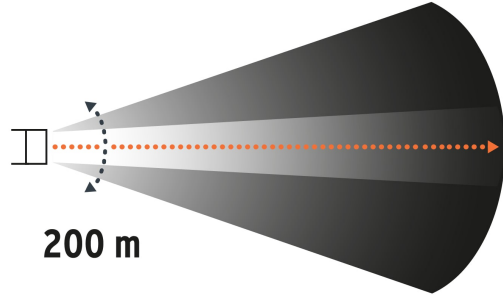

Haz de luz ajustable

Certificaciones y garantías

Especificaciones

Luminosidad	100 lm (alto), 26 lm (bajo) (delantera)
Duración de carga de la batería	5 horas (alto), 24 horas (bajo) (delantera) 45 h (trasera)
Modos de iluminación	Alto, bajo e intermitente (delantera) Luz roja fija y 6 diferentes destellos de luz (trasera)
Pilas	5 AAA alcalinas (incluidas)
Grado IP	X4
Empaque individual	Blíster
Pallet	480
Inner	4
Master	24

País de origen

Fabricado en China bajo las estrictas especificaciones de Truper

Imágenes complementarias

Haz de luz ajustable

Grado de protección (IP)

1ER DÍGITO: PROTECCIÓN CONTRA SÓLIDOS		2DO DÍGITO: PROTECCIÓN CONTRA LÍQUIDOS	
X Sin protección	1 Protección contra objetos de diámetro superior a 50 MM	X Sin protección	1 Protección contra goteo vertical o condensación
2 Protección contra objetos de diámetro superior a 12 MM	3 Protección contra objetos con diámetro superior a 2.5 MM	2 Protección contra goteo con una inclinación de 15 grados	3 Protección contra goteo con una inclinación de 60 grados
3 Protección contra objetos con diámetro superior a 1 MM	4 Protección contra objetos con diámetro superior a 1 MM	4 Protección contra salpicaduras de gotas en todas direcciones	5 Protección contra chorros de agua a bajo presión
5 Protección contra ingreso limitado de polvo	6 Totalmente protegido contra el polvo	5 Protección contra chorros de agua a bajo presión	6 Protección contra potentes y continuos chorros de agua
		7 Protección contra inmersiones temporales	8 Protección contra inmersiones prolongadas o permanentes