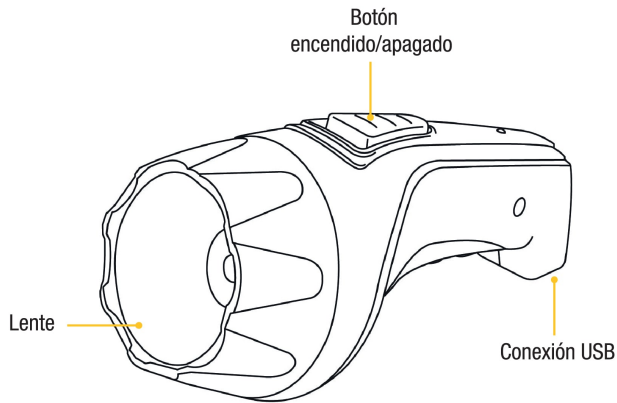

PRETUL®

CÓDIGO: 24093 CLAVE: LIRE-4P

Linterna recargable de LED, 35 lúmenes, Pretul

- Haz de luz de largo alcance: 110 m
- Modos de iluminación: Alto y bajo
- Duración de 8 horas en modo bajo
- Batería recargable de litio de 3.7 V c.c.
- LED de alta luminosidad

RECHARGEABLE

Incluye cable
USB

IP51

Especificaciones

Luminosidad	35 lm (alto), 15 lm (bajo)
Número de LEDs	1 LED Alta intensidad
Duración de carga	5.5 horas (alto), 8 horas (bajo)
Ángulo del haz de luz	5°
Modos de iluminación	(2) Alto y bajo
Tipo de pila	Batería recargable de litio de 3.7 V c.c. (incluida)
Grado IP	IP51 (Contra polvo "5" y contra goteo vertical 90° "1")
Material del cuerpo	ABS
Largo	13 cm
Empaque individual	Blíster

Imágenes complementarias

Modos de iluminación**Alto****Bajo**