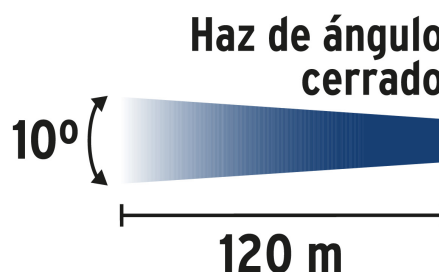

Datos de Empaque (Medidas y pesos aproximados)

Empaque Individual	Medidas: Alto: 17.5 cm (7") Ancho: 4.8 cm (2") Largo: 8.6 cm (3 1/2") Peso: 0.09 kg (0.20 lb)
Inner	Medidas: Alto: 15.2 cm (6") Ancho: 12.2 cm (4 3/4") Largo: 18 cm (7") Peso: 0.62 kg (1.37 lb)
Master	Medidas: Alto: 32.3 cm (12 3/4") Ancho: 19.7 cm (7 3/4") Largo: 38 cm (15") Peso: 4.06 kg (8.95 lb)

País de origen

Fabricado en China bajo las estrictas especificaciones de Truper

Imágenes complementarias

Conexión directa a la corriente eléctrica