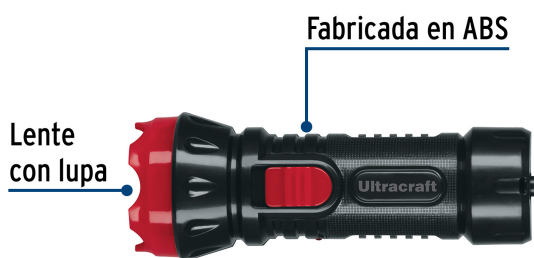

Datos de Empaque (Medidas y pesos aproximados)

Empaque Individual	Medidas: Alto: 17.5 cm (7") Ancho: 4.8 cm (2") Largo: 8.6 cm (3 1/2") Peso: 0.09 kg (0.20 lb)
Inner	Medidas: Alto: 15.2 cm (6") Ancho: 12.2 cm (4 3/4") Largo: 18 cm (7") Peso: 0.62 kg (1.37 lb)
Master	Medidas: Alto: 32.3 cm (12 3/4") Ancho: 19.7 cm (7 3/4") Largo: 38 cm (15") Peso: 4.06 kg (8.95 lb)

País de origen

Fabricado en China bajo las estrictas especificaciones de Truper

Imágenes complementarias

Conexión directa a la corriente eléctrica