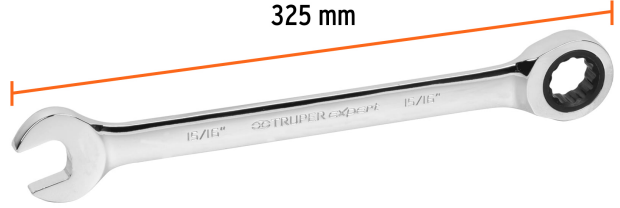

Fabricada en acero al cromo vanadio

Matraca que facilita el trabajo y ahorra tiempo

Largo 325 mm

Medida 15/16"