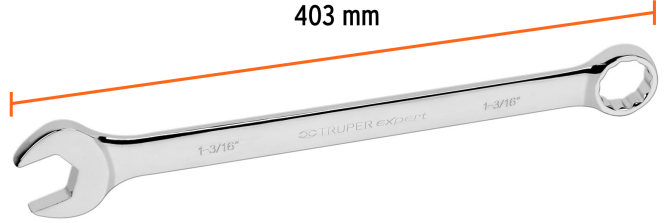

## Llave combinada extralarga 1-3/16" x 403 mm de largo, Expert

- Fabricada en acero al cromo vanadio 2X más resistente al desgaste que las de acero al carbono
- Muesca hexagonal, que minimiza el esfuerzo ofreciendo mayor contacto evitando el desgaste en tornillería
- Extremo con inclinación de 15° para lugares de difícil acceso
- Medida marcada para fácil identificación

Pulido espejo para fácil limpieza

Puntas para tuercas hexagonales y cuadradas

### País de origen

Fabricado en China bajo las estrictas especificaciones de Truper

**Imagenes complementarias**

Fabricada en acero  
al cromo vanadio

Muesca  
hexagonal

12 Puntas para tuercas  
hexagonales y cuadradas

Largo  
403 mm

Medida 1 3/16"