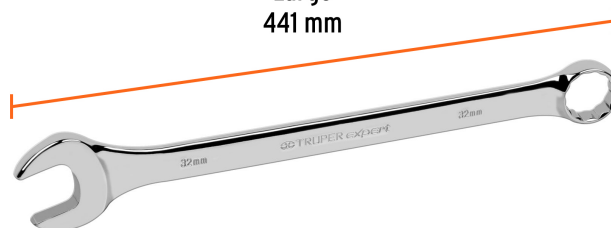

CÓDIGO: 13817 CLAVE: LL-2032M

Llave combinada extralarga 32 mm x 441 mm de largo, Expert

- Fabricada en acero al cromo vanadio 2X más resistente al desgaste que las de acero al carbono
- Extremo con inclinación de 15° para lugares de difícil acceso
- Medida marcada para fácil identificación

Pulido espejo para fácil limpieza

Puntas para tuercas hexagonales y cuadradas

Certificaciones y garantías

- Excede en promedio un 80% la norma en torque ASME B107.100
- Garantizado contra defectos de fabricación o mano de obra. La garantía se puede hacer válida con cualquier distribuidor de TRUPER

Especificaciones

Medida	32 mm
Largo	441 mm
Empaque individual	Etiqueta
Master	12
Pallet	1152
Inner	3

País de origen

Fabricado en China bajo las estrictas especificaciones de Truper

Imágenes complementarias

Fabricada en acero
al cromo vanadio

12 Puntas para tuercas
hexagonales y cuadradas

Largo
441 mm

Medida 32 mm