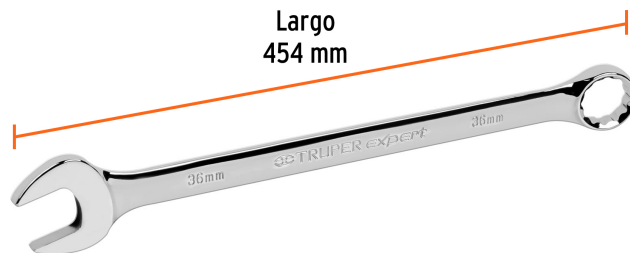

CÓDIGO: 13820 CLAVE: LL-2036M

Llave combinada extralarga 36 mm x 454 mm de largo, Expert

- Fabricada en acero al carbono
- Extremo con inclinación de 15° para lugares de difícil acceso
- Medida marcada para fácil identificación

Pulido espejo
para fácil
limpieza

Puntas para
tuercas
hexagonales y
cuadradas

Certificaciones y garantías

- Excede en promedio un 80% la norma en torque ASME B107.100
- Garantizado contra defectos de fabricación o mano de obra. La garantía se puede hacer válida con cualquier distribuidor de TRUPER

Especificaciones

Medida	36 mm
Largo	454 mm
Empaque individual	Etiqueta
Master	12
Pallet	720
Inner	3

País de origen

Fabricado en China bajo las estrictas especificaciones de Truper

Imagenes complementarias

Fabricada en
acero al carbono

12 Puntas para tuercas
hexagonales y cuadradas

Largo
454 mm

Medida 36 mm