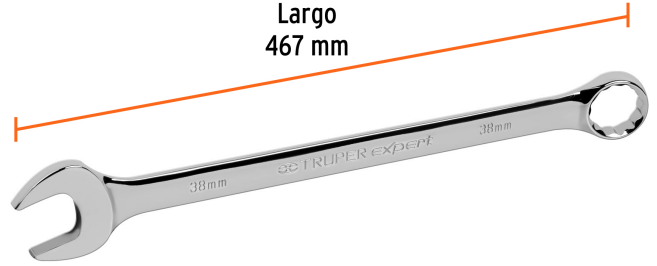

## Llave combinada extralarga 38 mm x 467 mm de largo, Expert

- Fabricada en acero al carbono
- Extremo con inclinación de 15° para lugares de difícil acceso
- Medida marcada para fácil identificación

Pulido espejo para fácil limpieza

### Especificaciones

Medida	38 mm
Largo	467 mm
Empaque individual	Etiqueta
Master	12
Pallet	720
Inner	3

### País de origen

Fabricado en China bajo las estrictas especificaciones de Truper

**Imagenes complementarias**

Fabricada en  
acero al carbono

12 Puntas para tuercas  
hexagonales y cuadradas

Largo  
467 mm

Medida 38 mm