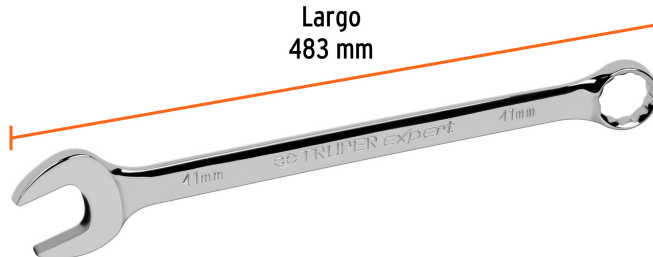

## Llave combinada extralarga 41 mm x 483 mm de largo, Expert

- Fabricada en acero al carbono
- Extremo con inclinación de 15° para lugares de difícil acceso
- Medida marcada para fácil identificación

Pulido espejo para fácil limpieza

### País de origen

Fabricado en China bajo las estrictas especificaciones de Truper

**Imagenes complementarias**

Fabricada en  
acero al carbono

12 Puntas para tuercas  
hexagonales y cuadradas

Largo  
483 mm

Medida 41 mm