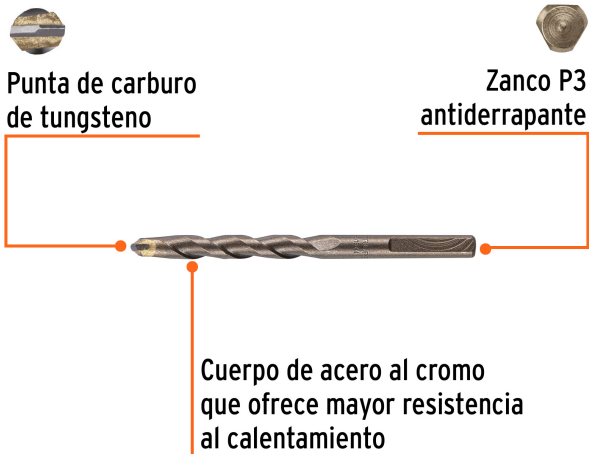

TRUPER

CÓDIGO: 11212 CLAVE: BCT-5/16X4

Broca para concreto de 5/16 x 4", Truper

- Cuerpo de acero al cromo que ofrece mayor resistencia al calentamiento
- Punta de carburo de tungsteno
- Zanco P3 antiderrapante
- Para rotomartillos (compatible con la mayoría de broqueros de mordaza)

Zanco P3 antiderrapante

Concreto

Ladrillo

Punta de carburo de tungsteno

Certificaciones y garantías

- Garantizado contra defectos de fabricación o mano de obra. La garantía se puede hacer válida con cualquier distribuidor de TRUPER

Especificaciones

Diámetro	5/16 "
Zanco P3	9/32"
Largo total	4"
Empaque individual	Caja telescópica plástica
Inner	10
Master	100
Pallet	36000

Datos de Empaque (Medidas y pesos aproximados)

Inner	Medidas: Alto: 3.4 cm (1 1/4") Ancho: 3.4 cm (1 1/4") Largo: 13.2 cm (5 1/4") Peso: 0.28 kg (0.62 lb)
Master	Medidas: Alto: 14.7 cm (5 3/4") Ancho: 8.2 cm (3 1/4") Largo: 18.2 cm (7 1/4") Peso: 2.88 kg (6.35 lb)

País de origen

Fabricado en China bajo las estrictas especificaciones de Truper

Imágenes complementarias

EMPAQUE INNER

Contiene: 10 piezas

Peso: 0.28 kg (0.62 lb)

Imágenes complementarias

EMPAQUE MASTER