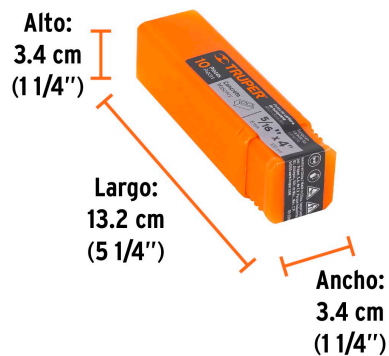

TRUPER

CÓDIGO: 11212 CLAVE: BCT-5/16X4

Broca para concreto de 5/16 x 4", Truper

- Cuerpo de acero al cromo que ofrece mayor resistencia al calentamiento
- Punta de carburo de tungsteno
- Zanco P3 antiderrapante
- Para rotomartillos (compatible con la mayoría de broqueros de mordaza)

Especificaciones

Diámetro	5/16 "
Zanco P3	9/32"
Largo total	4"
Empaque individual	Caja telescópica plástica
Inner	10
Master	100
Pallet	36000

Datos de Empaque (Medidas y pesos aproximados)

Inner	Medidas: Alto: 3.4 cm (1 1/4") Ancho: 3.4 cm (1 1/4") Largo: 13.2 cm (5 1/4") Peso: 0.28 kg (0.62 lb)
Master	Medidas: Alto: 14.7 cm (5 3/4") Ancho: 8.2 cm (3 1/4") Largo: 18.2 cm (7 1/4") Peso: 2.88 kg (6.35 lb)

País de origen

Fabricado en China bajo las estrictas especificaciones de Truper

Imágenes complementarias

EMPAQUE INNER

Contiene: 10 piezas

Peso: 0.28 kg (0.62 lb)

Imágenes complementarias

EMPAQUE MASTER

Contiene: 10 inner (100 piezas)

Peso: 2.88 kg (6.35 lb)